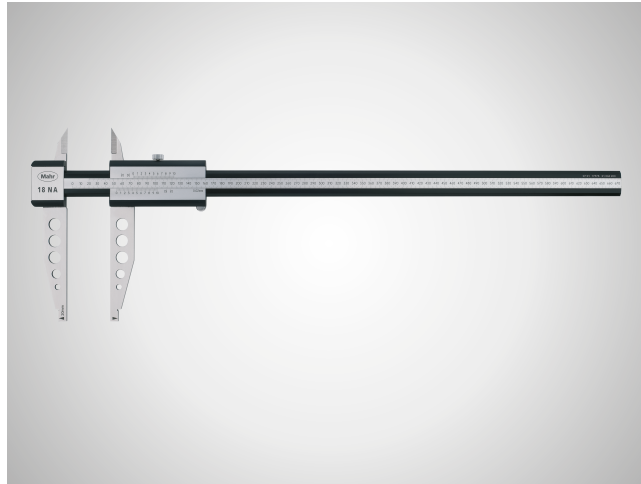

Informace o produktu

Posuvné měřítko MarCal 18 NA

Parametry

- Jezdec i vodící část z d#vodu odleh#ení vyrobeny z hliníku tvrzeného eloxováním (1100HV)
- Nonius a stupnice matn# pochromovány pro umožn#ní ode#tu hodnot bez osln#ní
- Ode#et bez chyby paralaxe
- Areta#ní šroub naho#e
- Lehký a stejnosm#rný posuv díky prizmatickému vedení
- M#íčí plochy z kalené nerezové oceli
- M#íčí b#ity pro vn#jší rozm#ry

#. položky: 4112305

Rozsah dodávky

Do 1000 mm v pouzdru, nad 1000 mm baleno samostatn#

Technické parametry

Rozsah měření mm	0 - 2000
Mezní chyba (mm)	0.16

Rozm#ry

Rozm#r e v mm	15
Rozm#r b v mm	85
Rozm#r a v mm	2260
Rozm#r f v mm	30
Rozm#r c v mm	200
Rozm#r g v mm	48.1
Rozm#r d v mm	25